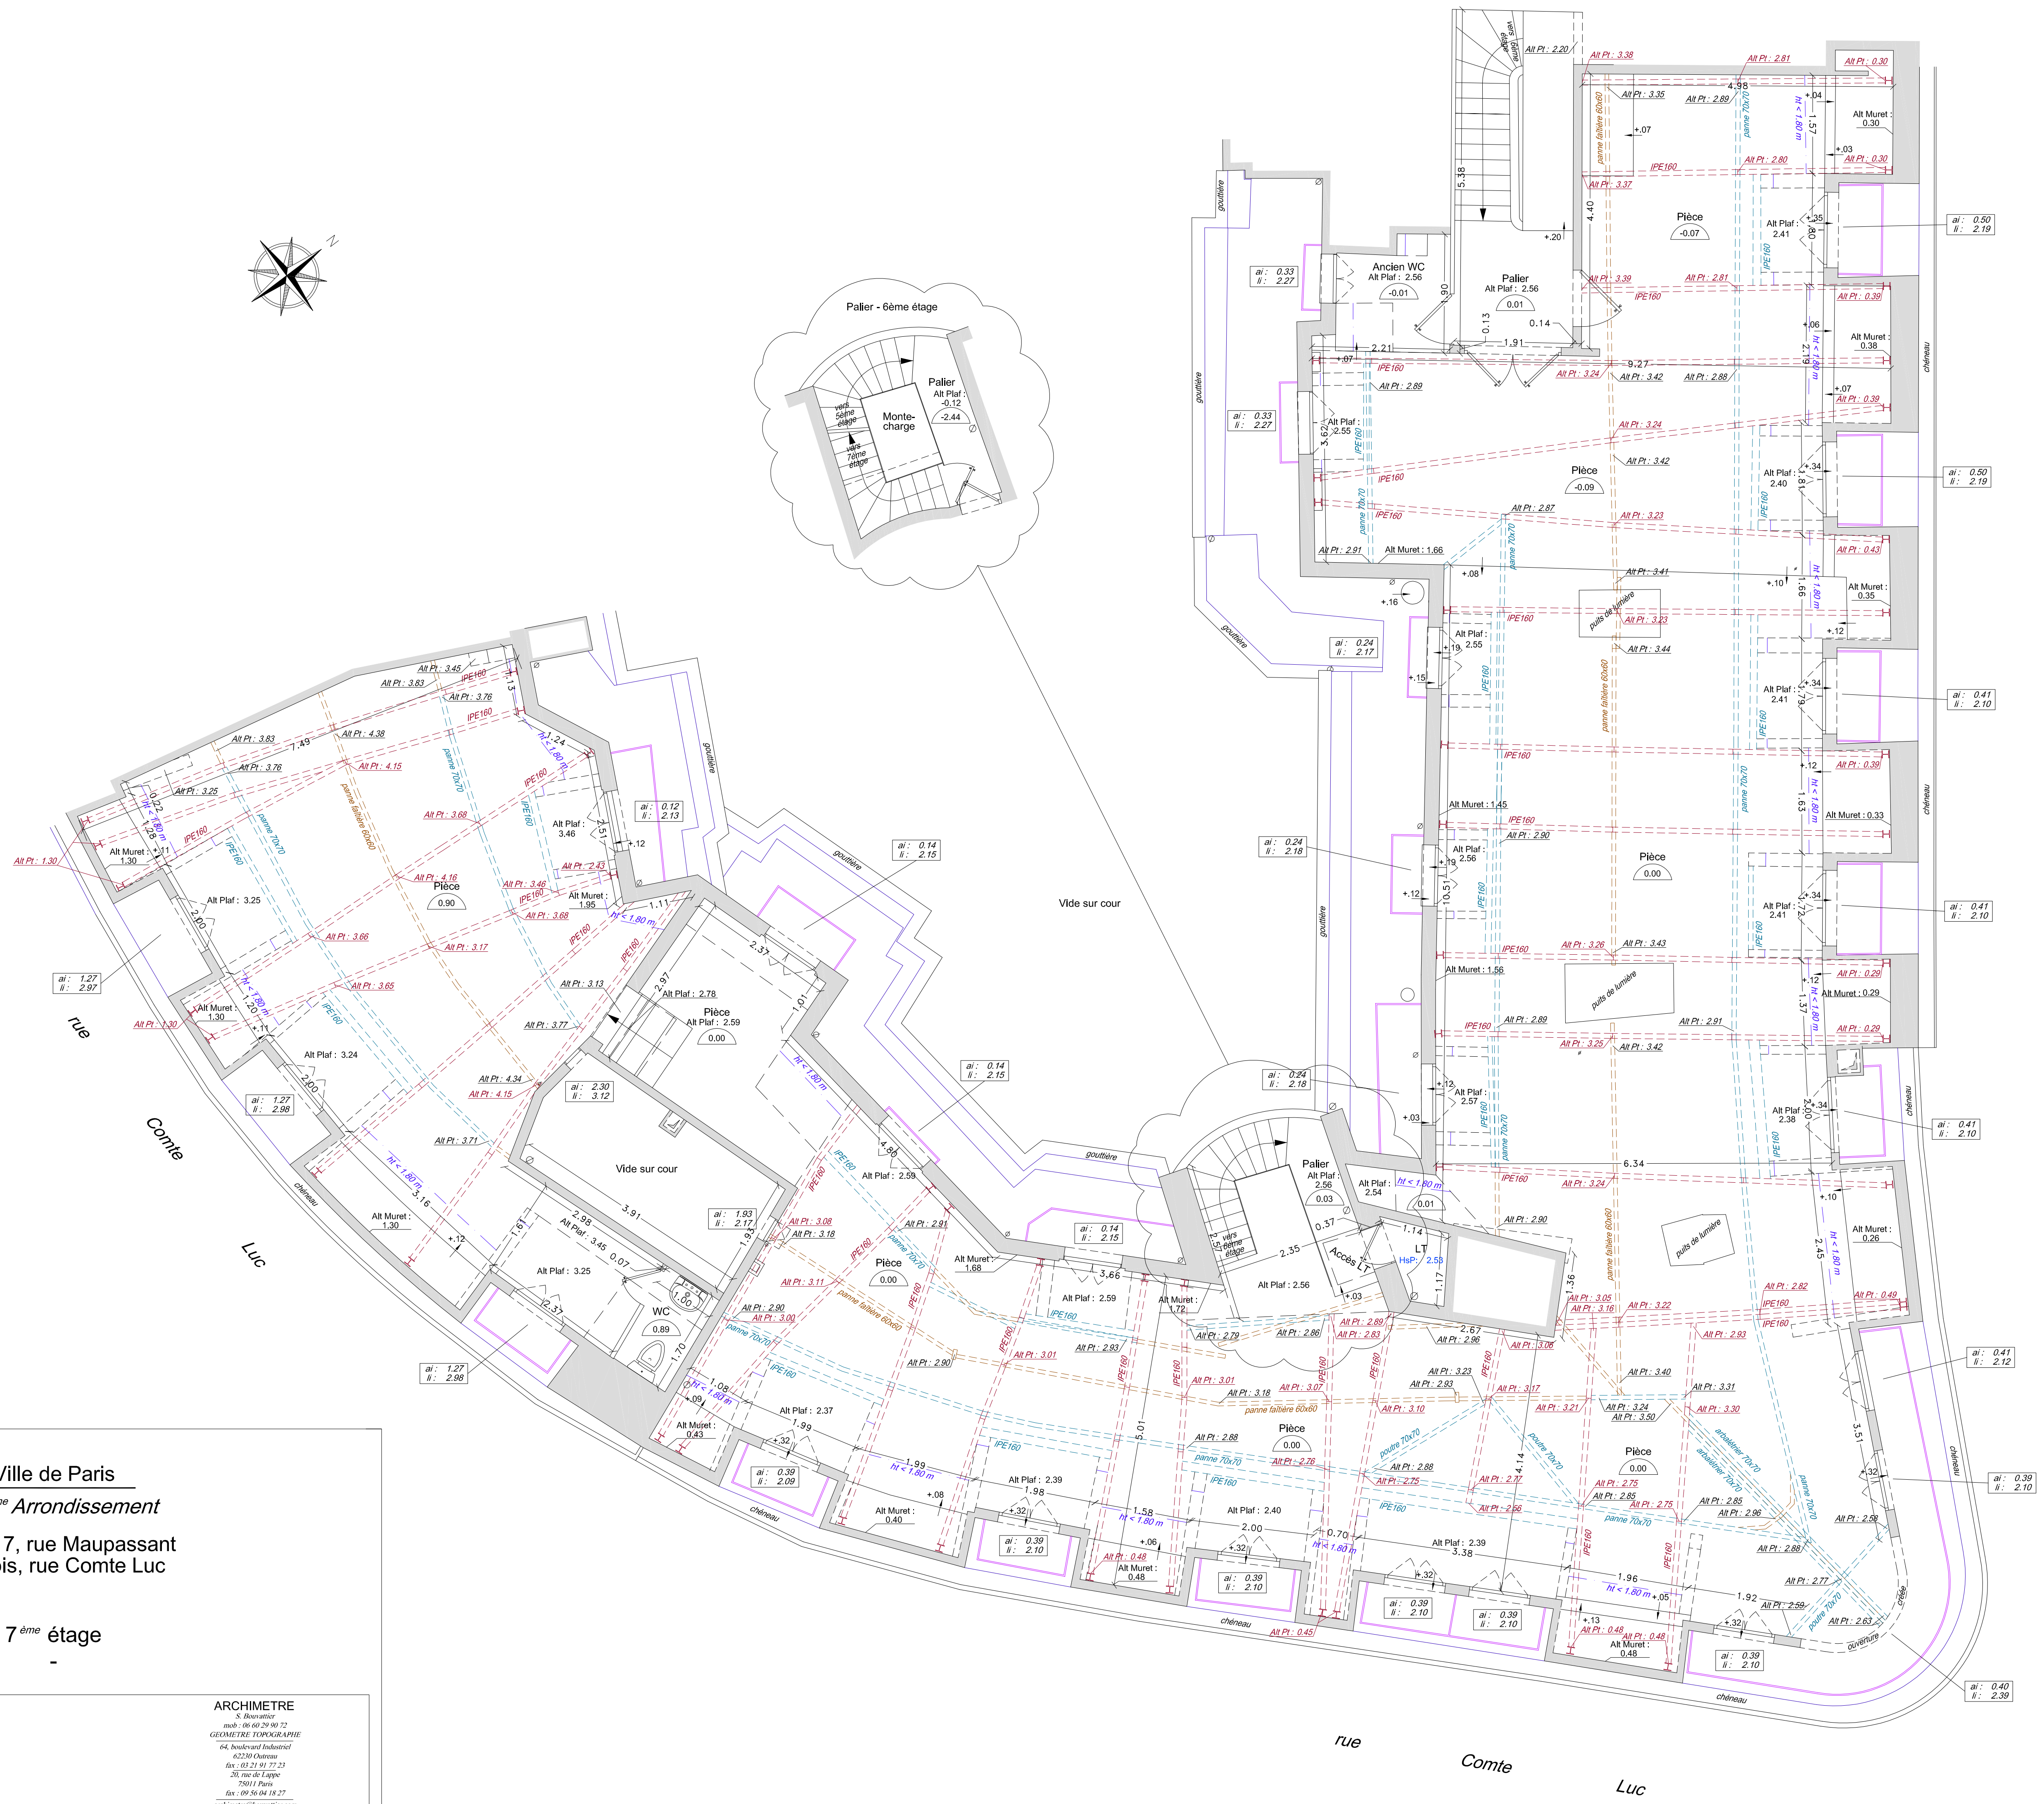

Ville de Paris
VIIIème Arrondissement
13-15-17, rue Maupassant
2-4-4bis, rue Comte Luc
7ème étage

ECHELLE :	DOSSIER :	DATE	VERSION
1/50	ARC-11-038	09/01/2012	4