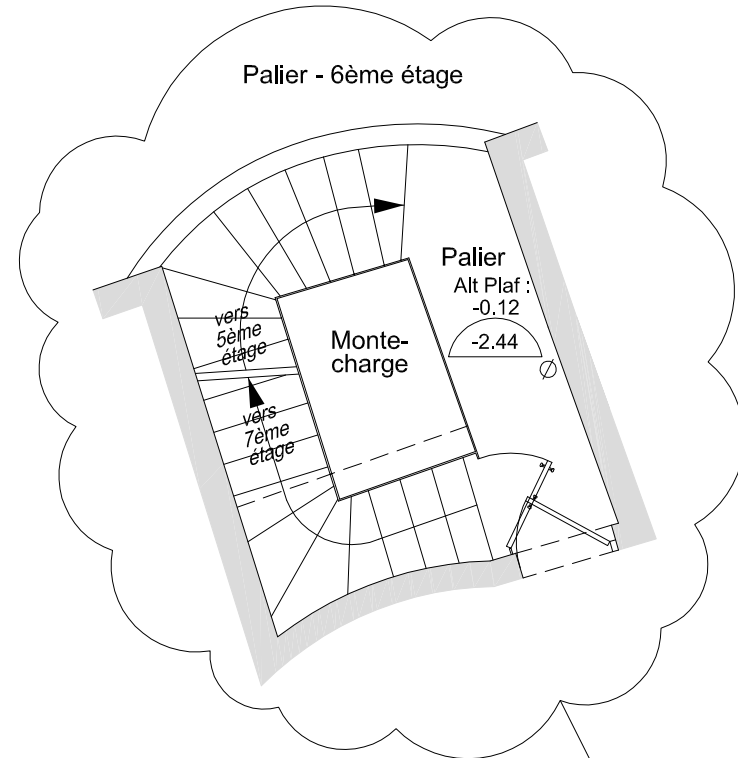

Ville de Paris
VIIIème Arrondissement
13-15-17, rue Maupassant
2-4-4bis, rue Comte Luc
7ème étage

ECHELLE :	DOSSIER :	DATE	VERSION
1/50	ARC-11-038	09/01/2012	4