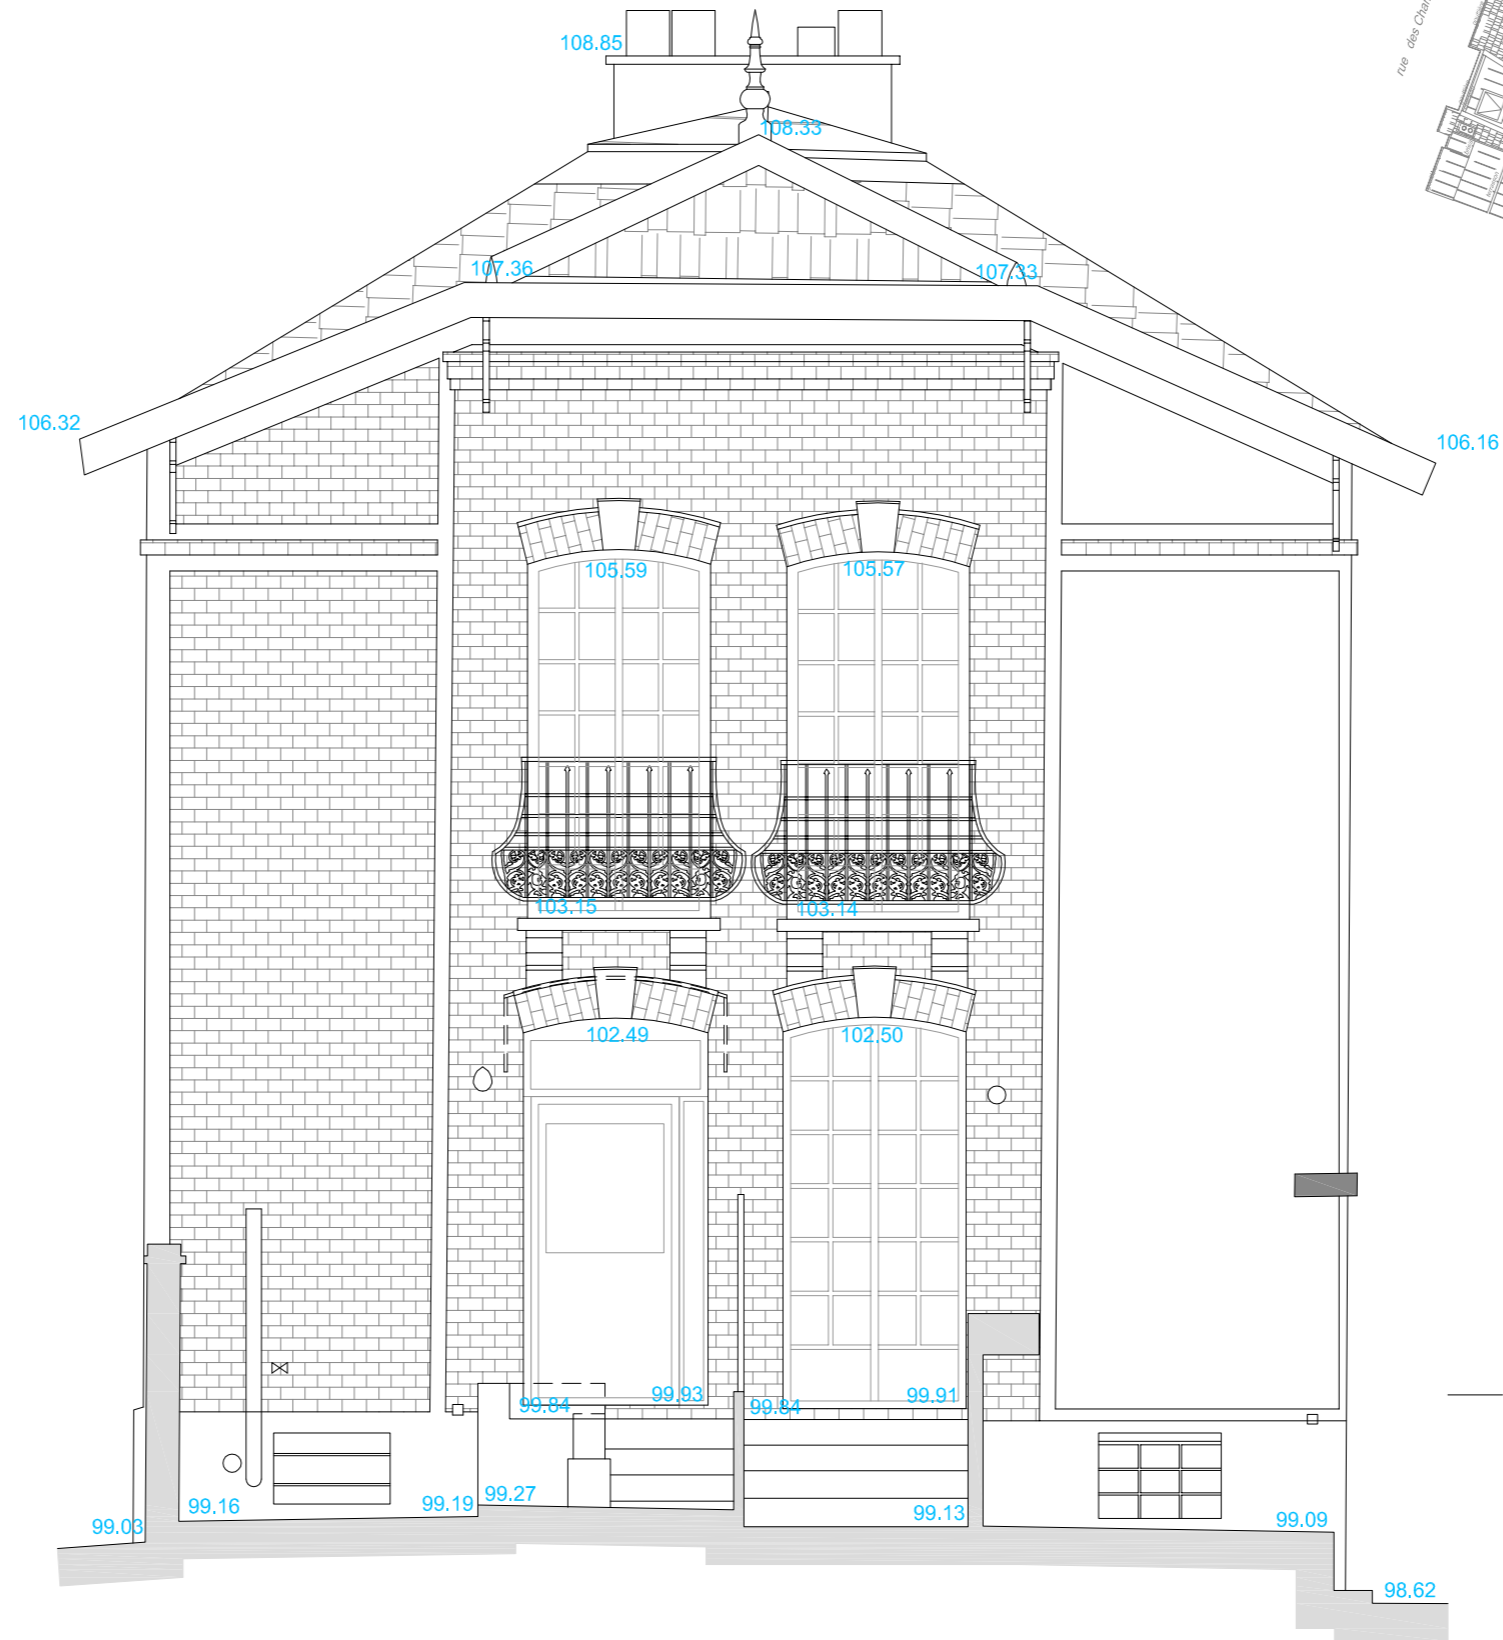

Ville de Paris

XIII^{ème} Arrondissement

21, rue de Mont-Rouge
69, rue des Champs

Plan des élévations
Façade nord-ouest

Réalisation
ARCHIMETRE
S. Bouvattier
mob : 06 60 29 90 72
GEOMETRE TOPOGRAPHE
64, boulevard Industriel
62230 Outreau
fax : 03 21 91 77 23
20, rue de Lappe
75011 Paris
fax : 09 56 04 18 27
archimetre@bouvattier.com
www.archimetre.com

rue de Mont-Rouge

rue des Champs

plan de référence Z=100.00 m

DATE
19/06/2012

VERSION
1

ECHELLE :
1/50 (A3)

DOSSIER :
ARC-12-034

REMARQUES : plan dressé dans un système de coordonnées indépendant.
locaux et terrain levés aux limites apparentes.