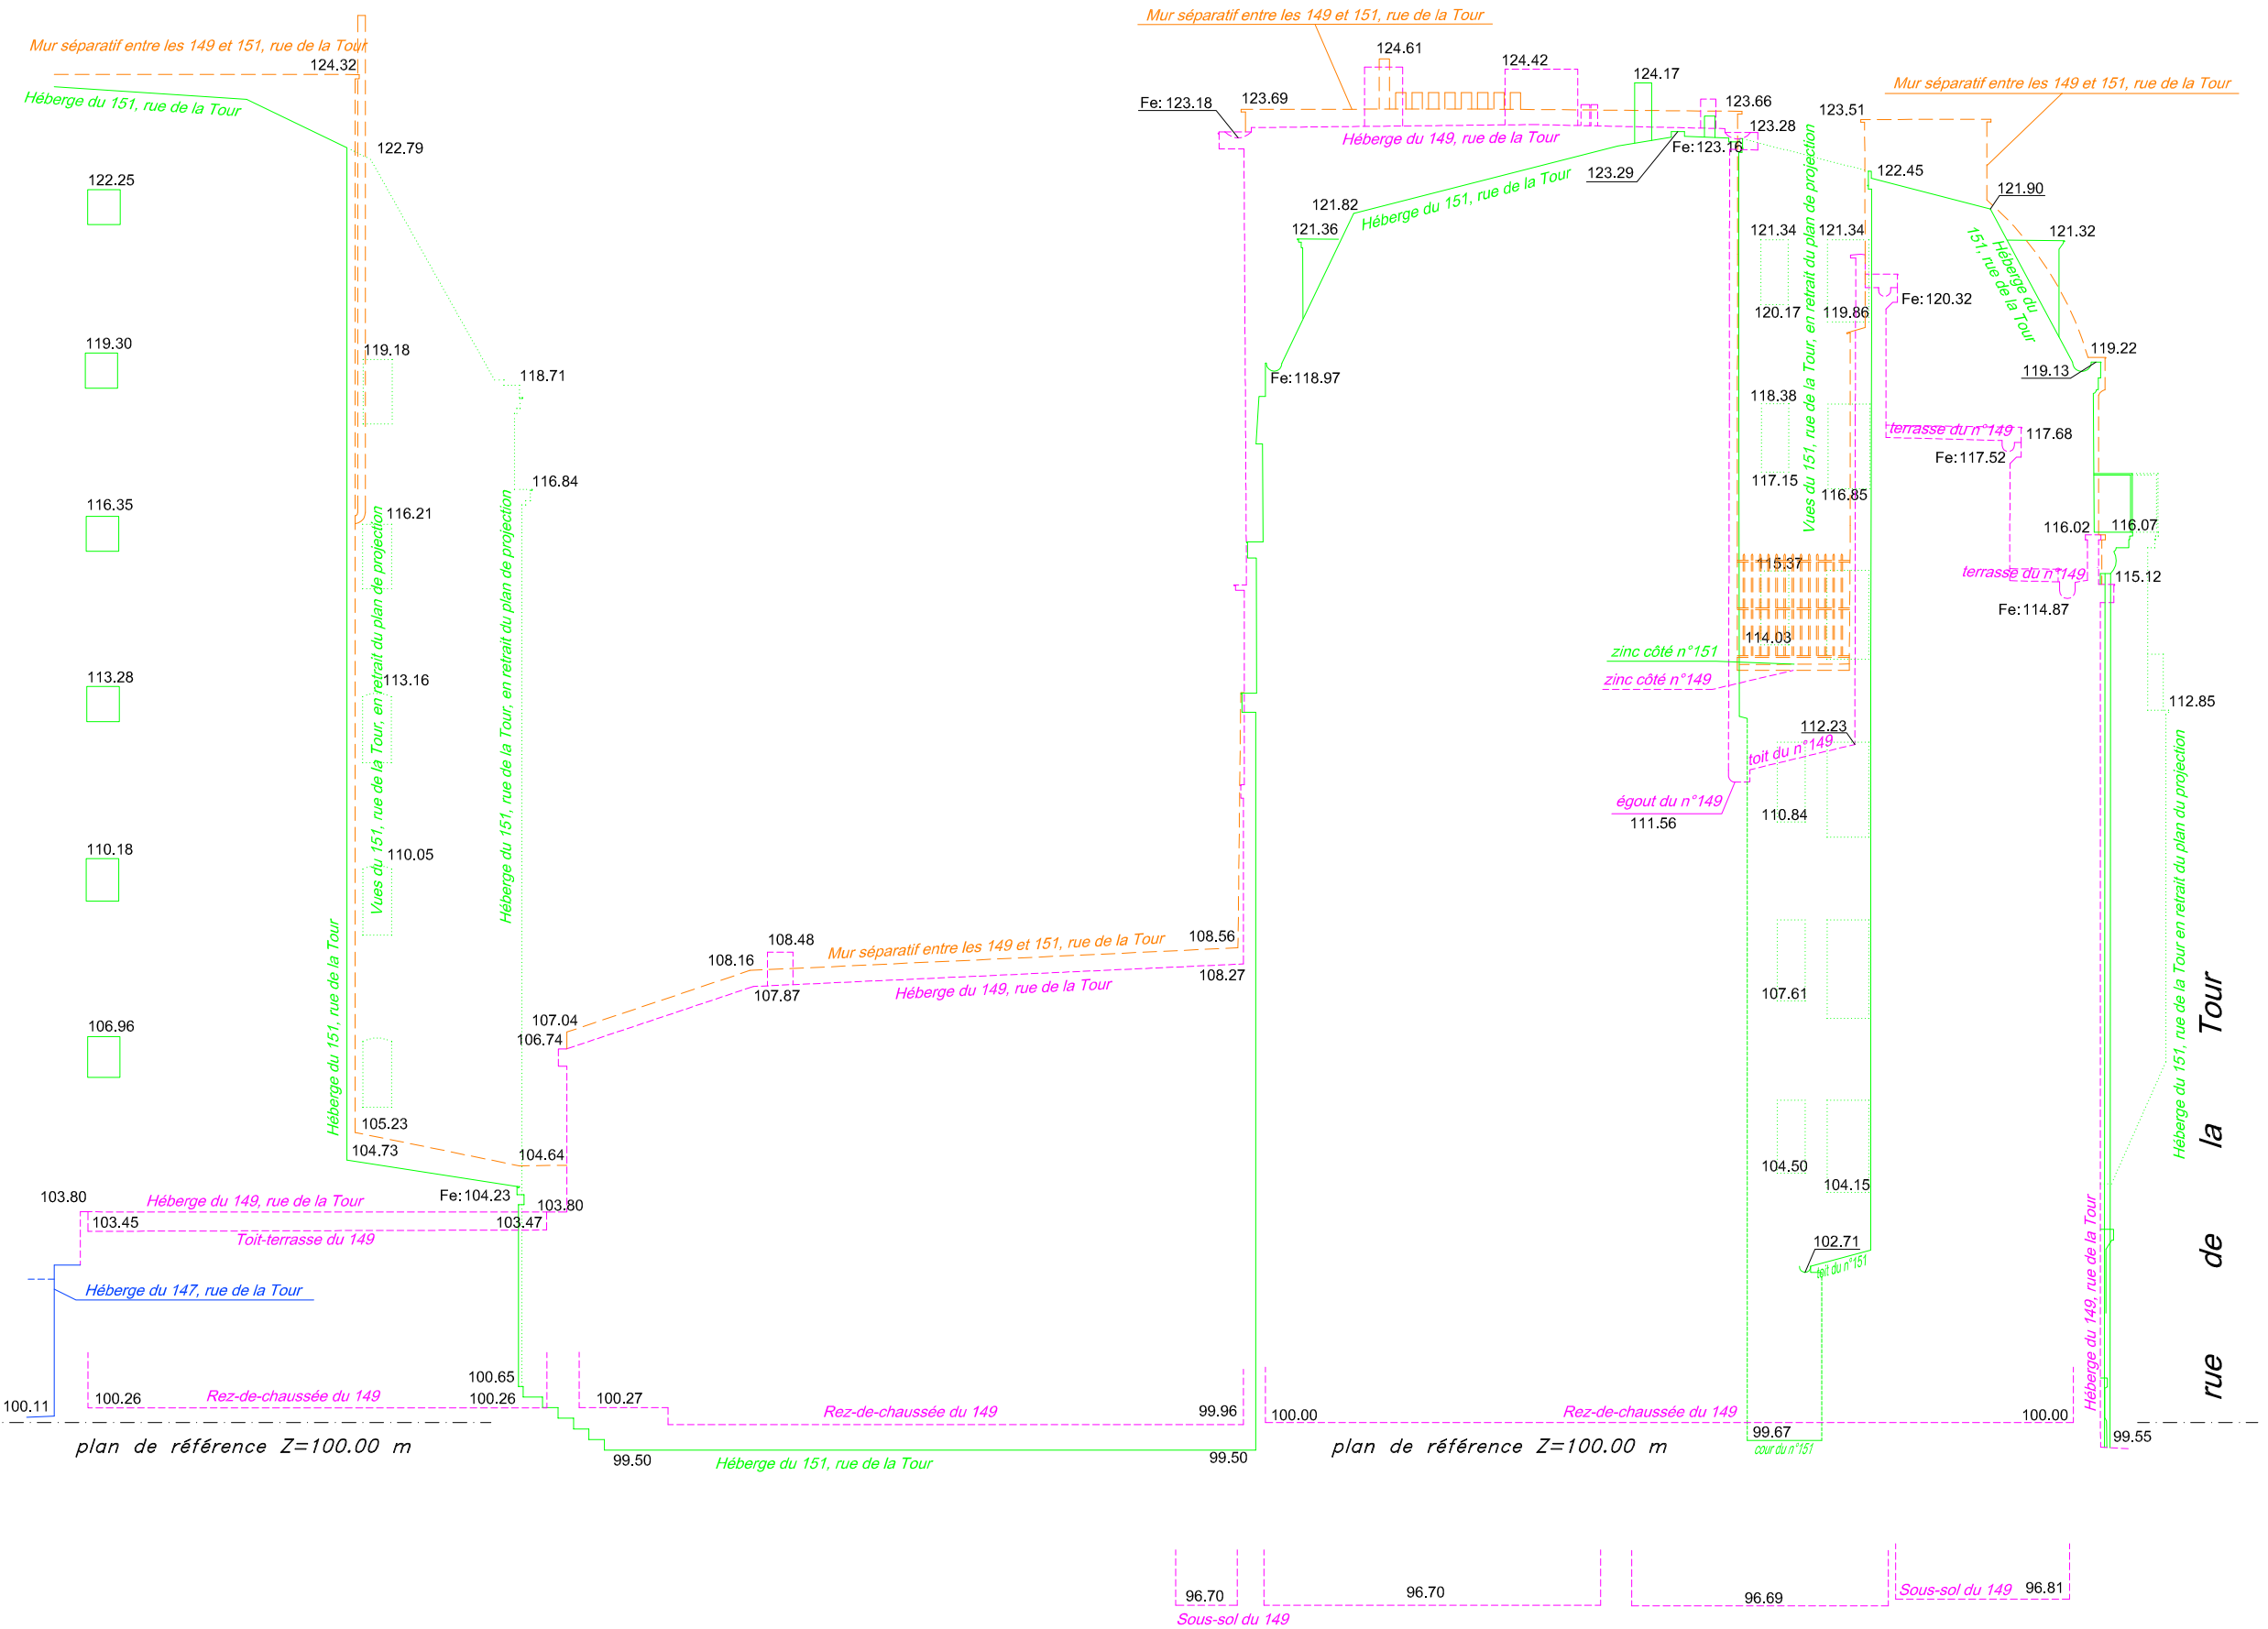

Ville de Paris

VII^{ème} Arrondissement

149, rue de la Tour

Figures de murs Héberge Ouest

Réalisation
ARCHIMETRE
 S. Bouvattier
 mob : 06 60 29 90 72
 GEOMETRE TOPOGRAPHE
 inscrit à la Chambre Syndicale Nationale
 des Géomètres-Topographes sous le n°196
 www.geometre-topographe.com
 64, boulevard Industriel
 62230 Outreau
 fax : 03 21 91 77 23
 20, rue de Lappe
 75011 Paris
 fax : 09 56 04 18 27
 archimetre@bouvattier.com
 www.archimetre.com

DATE
28/11/2012

VERSION
1

ECHELLE D'EDITION :
1/125 (A3)

DOSSIER :
ARC-12-061

REMARQUES : plan dressé dans un système de coordonnées indépendant, locaux et terrain levés aux limites apparentes : il n'a été procédé à aucune délimitation officielle.