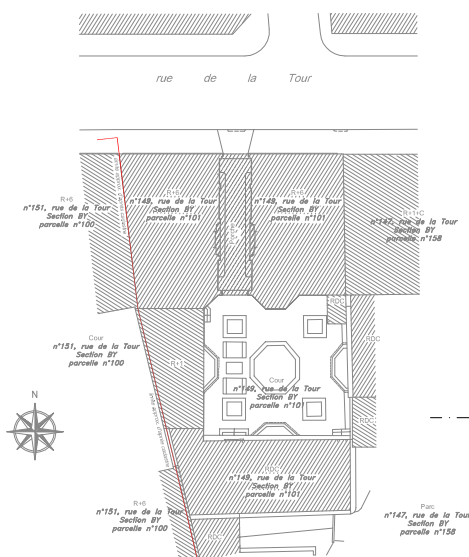

Ville de Paris

VII^{ème} Arrondissement

149, rue de la Tour

Figures de murs Héberge Ouest

Réalisation
ARCHIMETRE
 S. Bouvattier
 mob : 06 60 29 90 72
 GEOMETRE TOPOGRAPHE
 inscrit à la Chambre Syndicale Nationale
 des Géomètres-Topographes sous le n°196
 www.geometre-topographe.com
 64, boulevard Industriel
 62230 Outreau
 fax : 03 21 91 77 23
 20, rue de Lappe
 75011 Paris
 fax : 09 56 04 18 27
 archimetre@bouvattier.com
 www.archimetre.com

DATE
28/11/2012

VERSION
1

ECHELLE D'EDITION :
1/125 (A3)

DOSSIER :
ARC-12-061

REMARQUES : plan dressé dans un système de coordonnées indépendant, locaux et terrain levés aux limites apparentes : il n'a été procédé à aucune délimitation officielle.